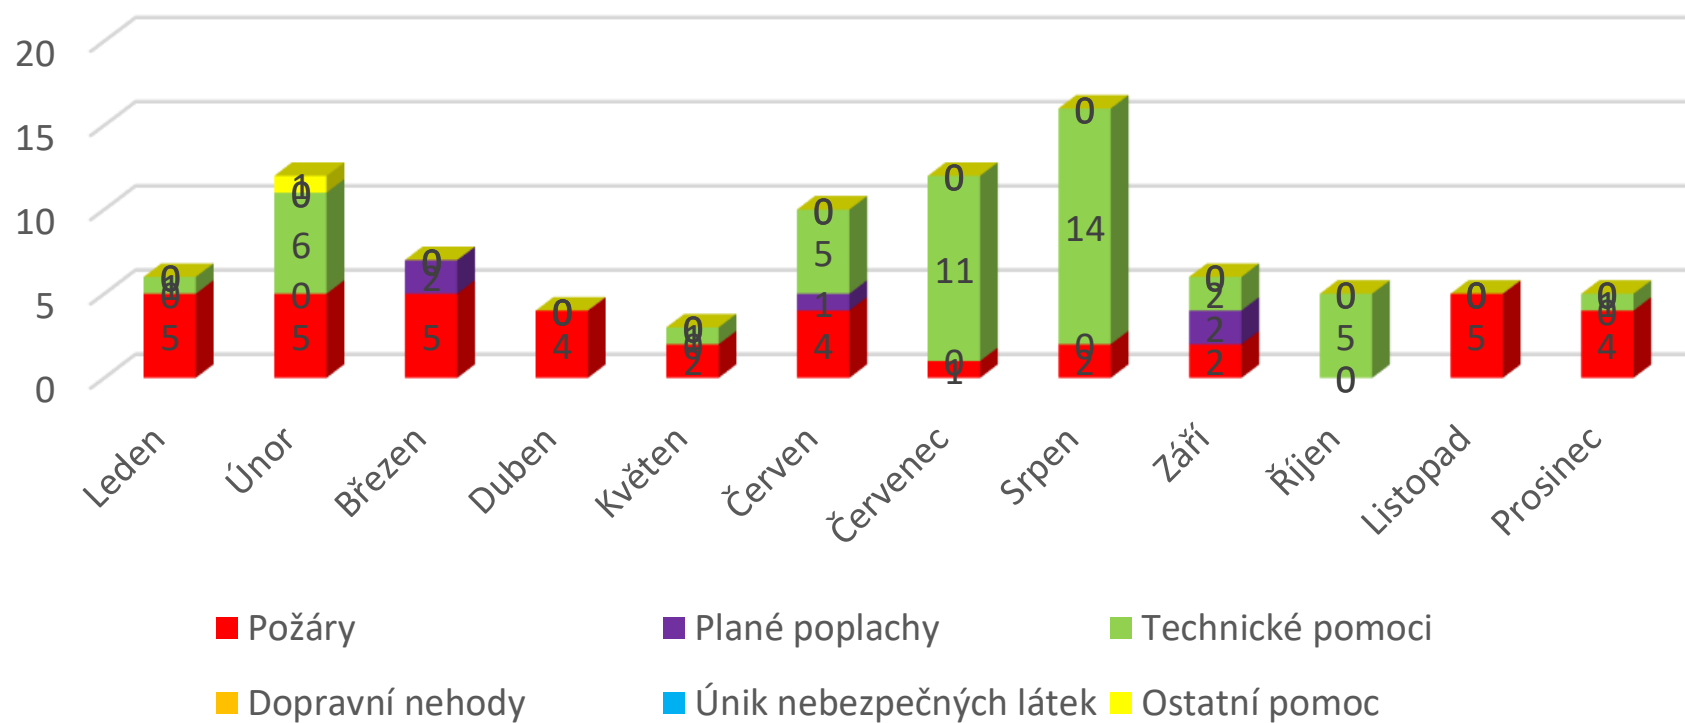

# Činnost JSDH Havířov - Životice za rok 2020

## Měsíční přehled události za rok 2020