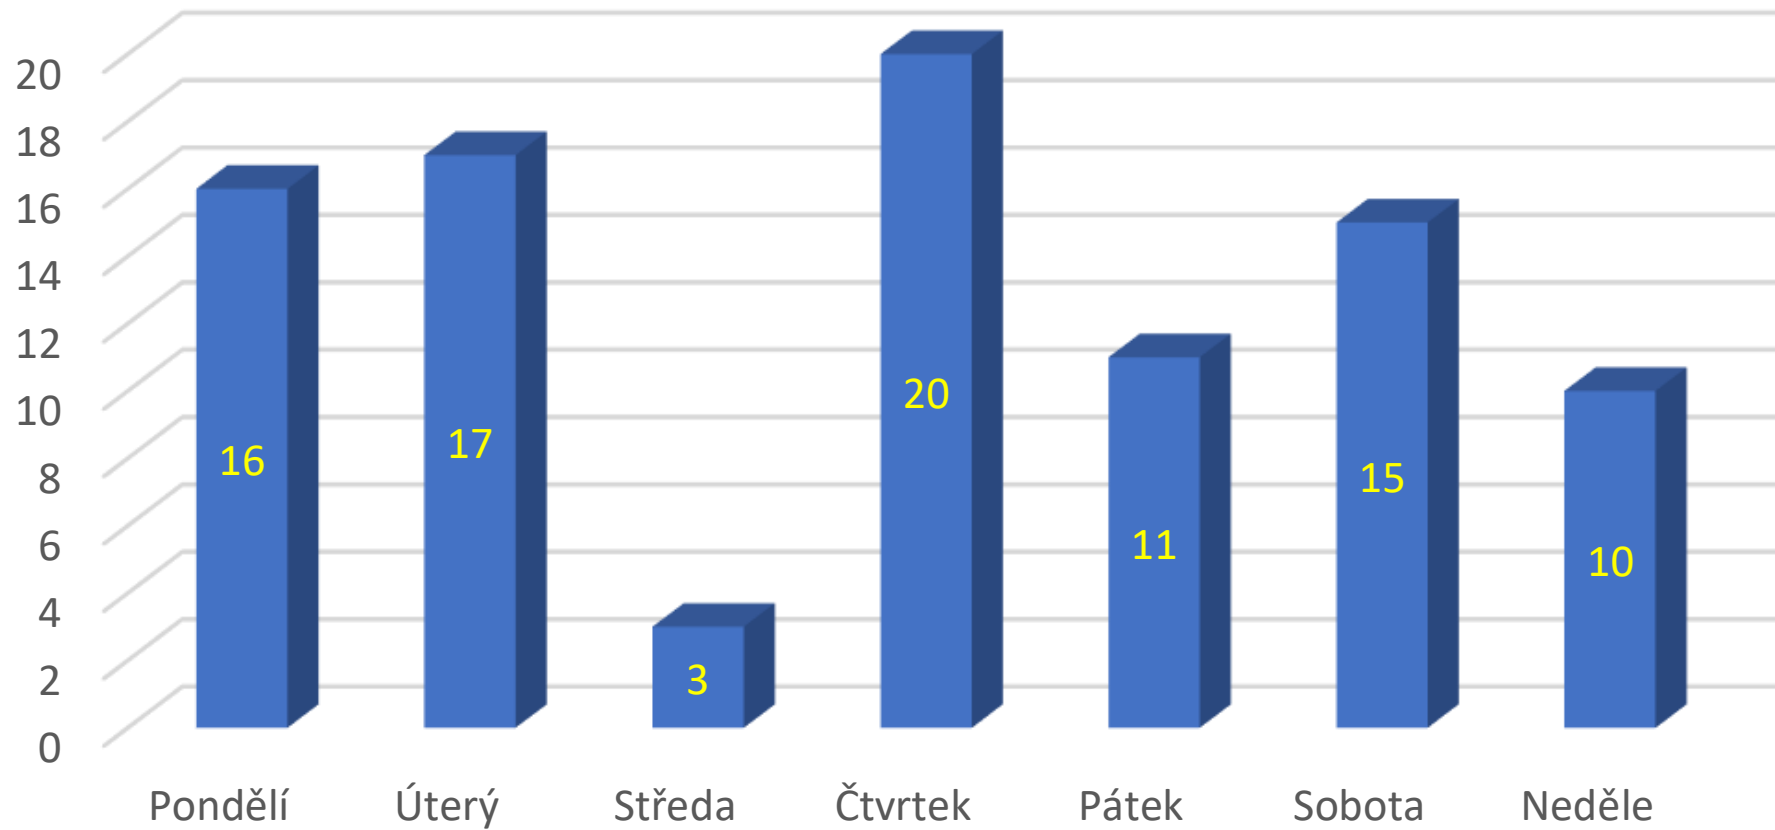

Počet událostí v kalendářních dnech