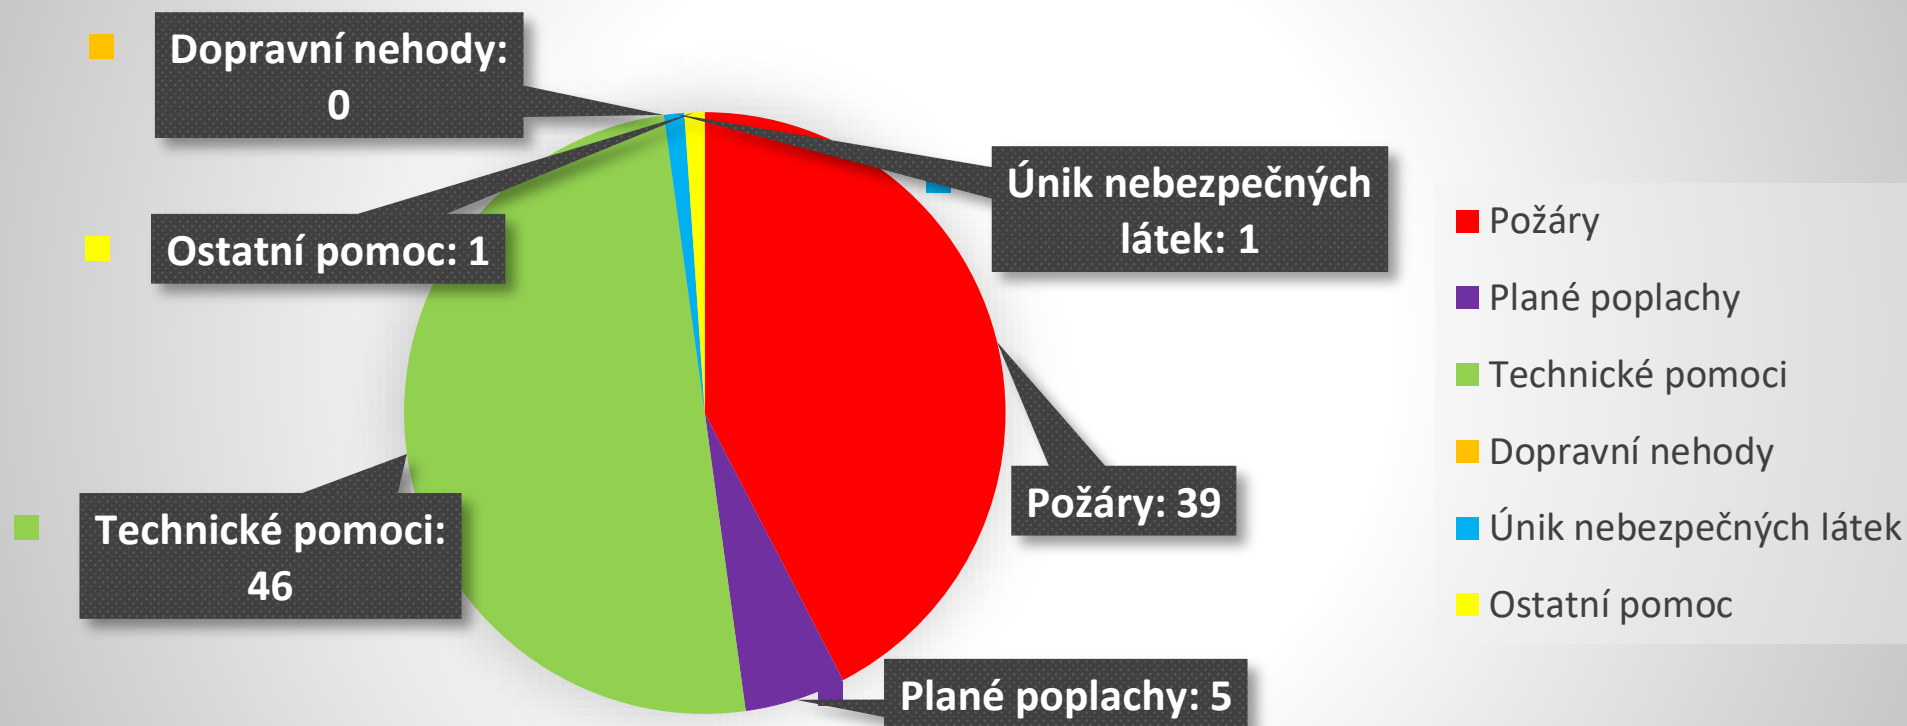

# Činnost JSDH Havířov - Životice za rok 2020

## Měsíční přehled události za rok 2020