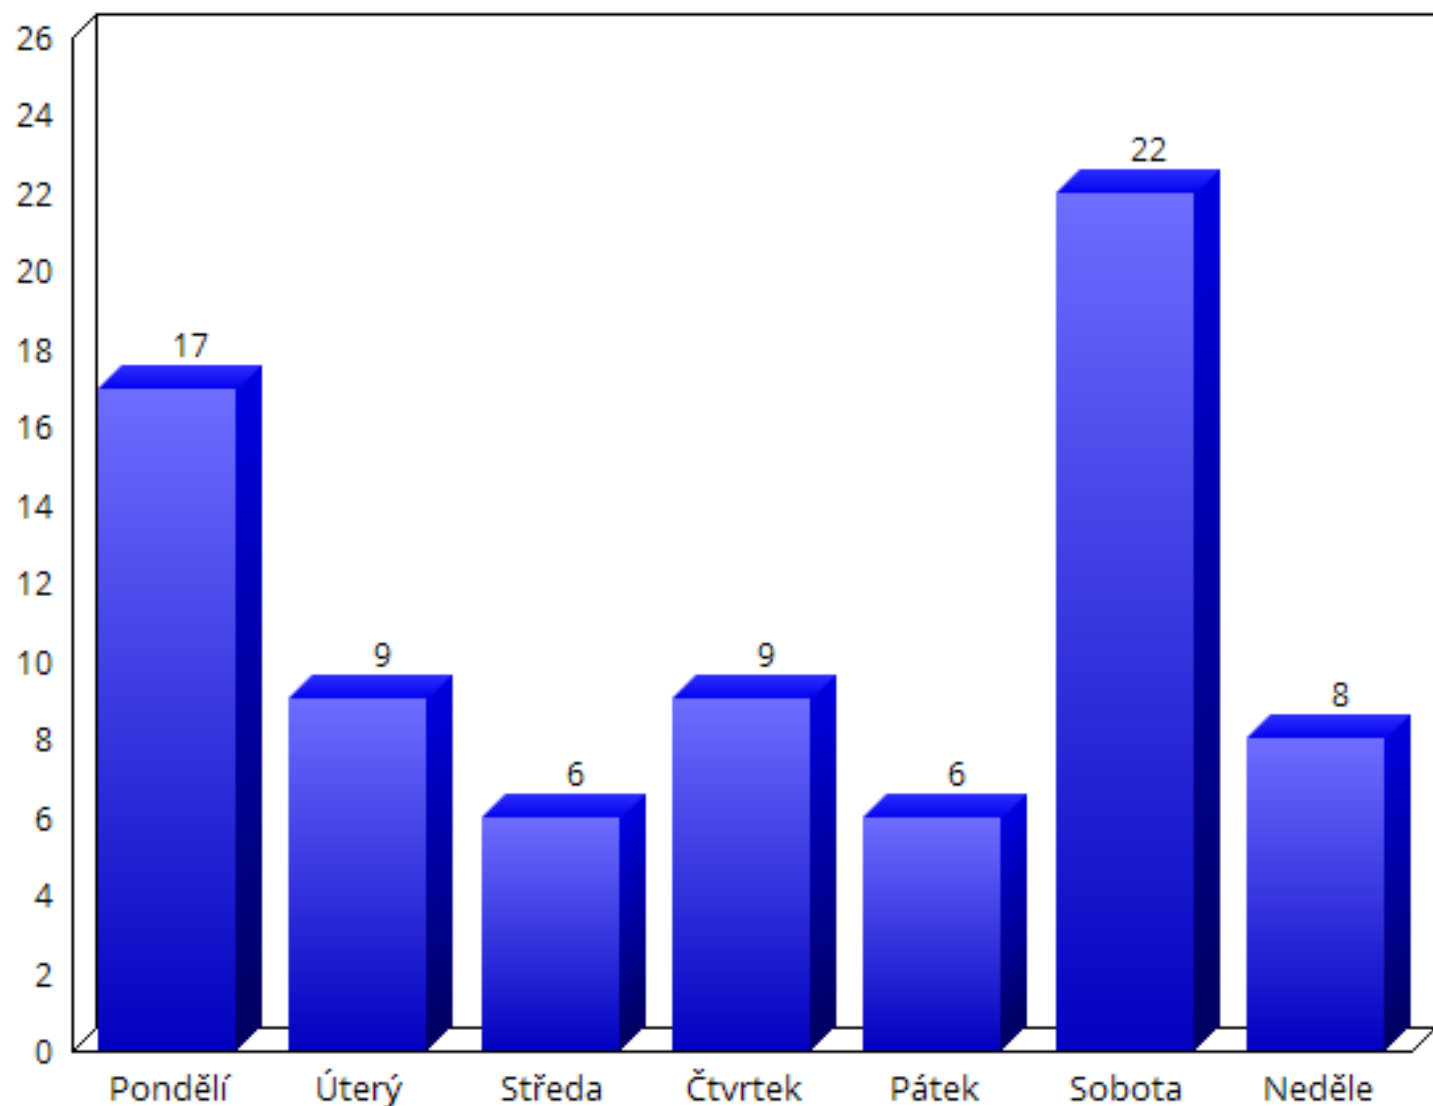

Statistika výjezdů v kalendářním týdnu

počet x 1