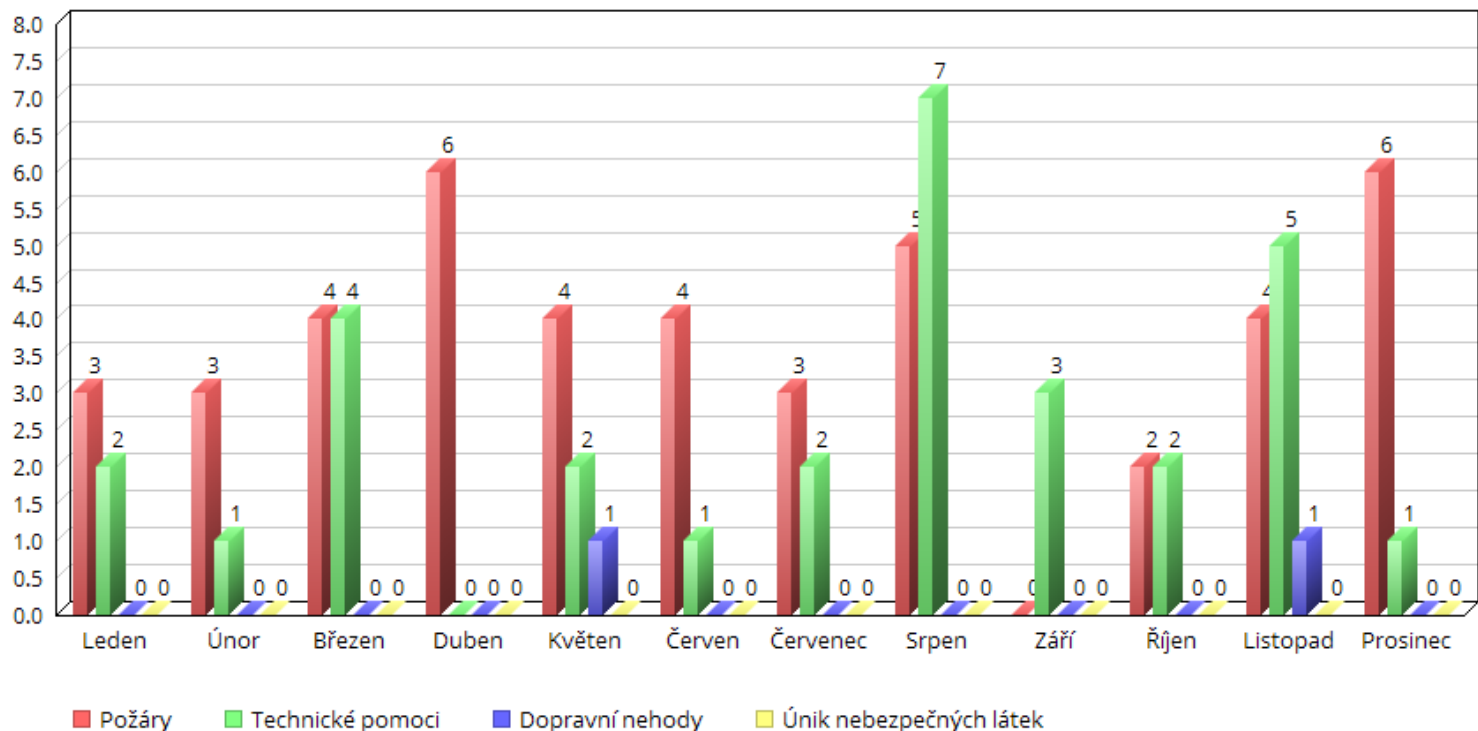

# Statistiky výjezdů a podtyp událostí JSDHO Havířov - Životice za rok 2019

## Jednotlivé výjezdy v měsících 2019

# Statistika výjezdů v kalendářním týdnu

počet x 1

Statistika výjezdů v časových oknech za rok 2019																								
	0:00	1:00	2:00	3:00	4:00	5:00	6:00	7:00	8:00	9:00	10:00	11:00	12:00	13:00	14:00	15:00	16:00	17:00	18:00	19:00	20:00	21:00	22:00	23:00
Leden											1					1+1				1+1				
Únor															1		1		1	1				
Březen			1						1		1		1	1		1	1		1					
Duben	1											1		1			1						1	
Květen		1				1			1			1		1									1	
Červen								1					1		2							1		
Červenec								1												2	1			2
Srpen									1		1				1		2	1+2		2	1			1
Září													1						2					
Říjen								1		1						1			1					
Listopad		1				1			1	1					1	1	1	1+1+1						
Prosinec	1				1				1	1					1+1						1			
Celkem:	2	2	1		1	1+1		1+2	2+3	3	1+2		2	2+1+1	2	4+3	2+2	4+4	2+6+1	2+5	4	4+1	2	1
* Požáry																								
* Technické pomoci																								
* Dopravní nehody																								
																		JSDH Havířov - Životice						