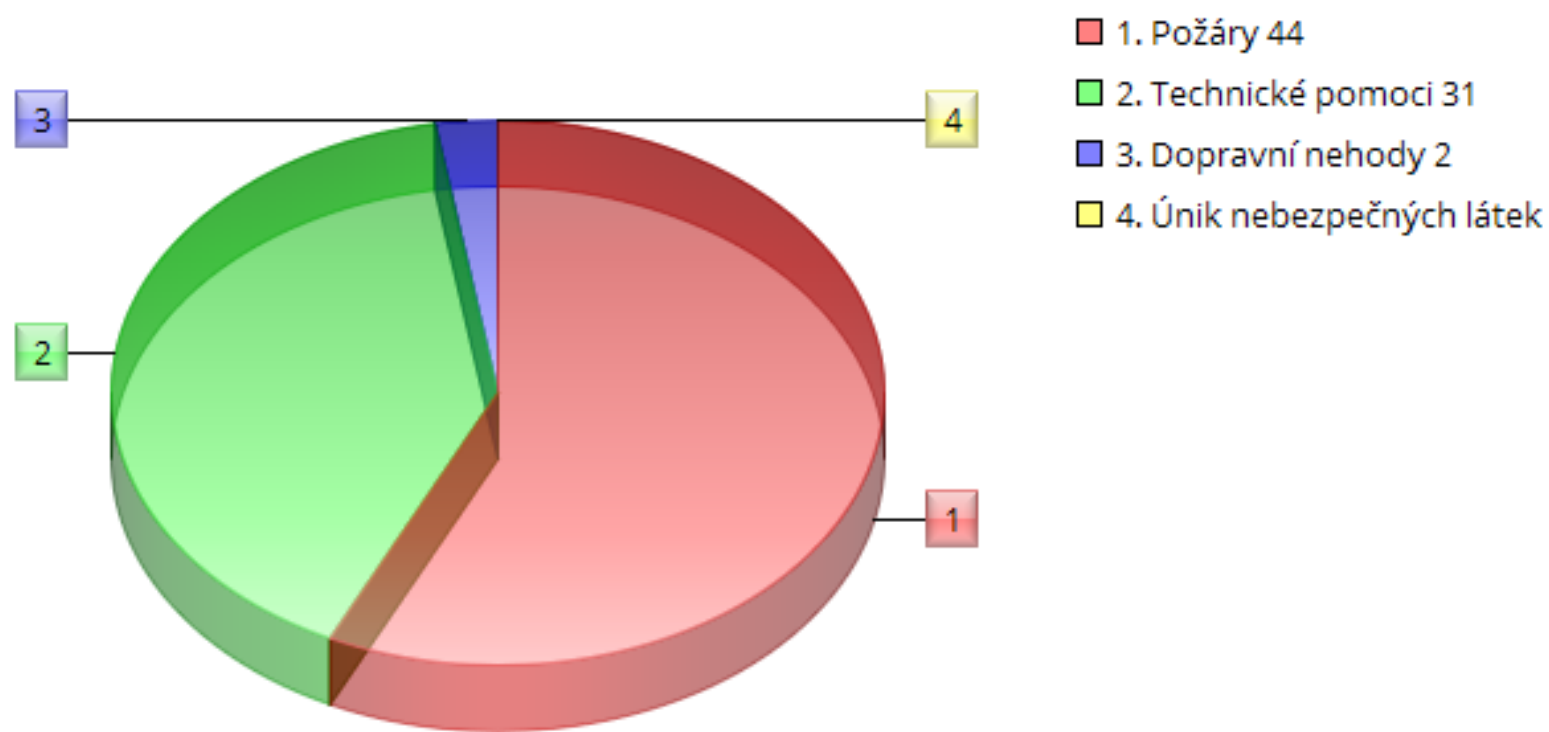

# Statistiky výjezdů a podtyp událostí JSDHO Havířov - Životice za rok 2019

## Jednotlivé výjezdy v měsících 2019

# Statistika výjezdů v kalendářním týdnu

počet x 1

Statistika výjezdů v časových oknech za rok 2019																								
	0:00	1:00	2:00	3:00	4:00	5:00	6:00	7:00	8:00	9:00	10:00	11:00	12:00	13:00	14:00	15:00	16:00	17:00	18:00	19:00	20:00	21:00	22:00	23:00
Leden											1					1+1				1+1				
Únor															1		1		1	1				
Březen			1						1		1		1	1		1	1		1					
Duben	1											1		1			1						1	
Květen		1				1			1			1		1									1	
Červen								1					1		2							1		
Červenec								1												2	1			2
Srpen									1		1				1		2	1+2		2	1			1
Září													1						2					
Říjen								1		1						1			1					
Listopad		1				1			1	1					1	1	1	1+1+1						
Prosinec	1				1				1	1					1+1						1			
Celkem:	2	2	1		1	1+1		1+2	2+3	3	1+2		2	2+1+1	2	4+3	2+2	4+4	2+6+1	2+5	4	4+1	2	1
* Požáry																								
* Technické pomoci																								
* Dopravní nehody																								
																		JSDH Havířov - Životice						

### Výjezdy k událostem v katastru obce a jejím okolí

Část obce a okolí katastru	Počet událostí
Havířov - Životice	7
Havířov - Horní Bludovice	1
Havířov - Bludovice	8
Havířov - Dolní Bludovice	
Havířov - Podlesí	18
Havířov - Město	14
Havířov - Šumbark	12
Havířov - Prostřední Suchá	6
Havířov - Dolní Suchá	1
Horní Suchá	1
Havířov - Dolní Datyně	1
Těrlicko	
Horní Těrlicko	3
Albrechtice	2
Český Těšín	1
Ostrava	2
<b>Celkem</b>	<b>77</b>
JSDH Havířov - Životice	