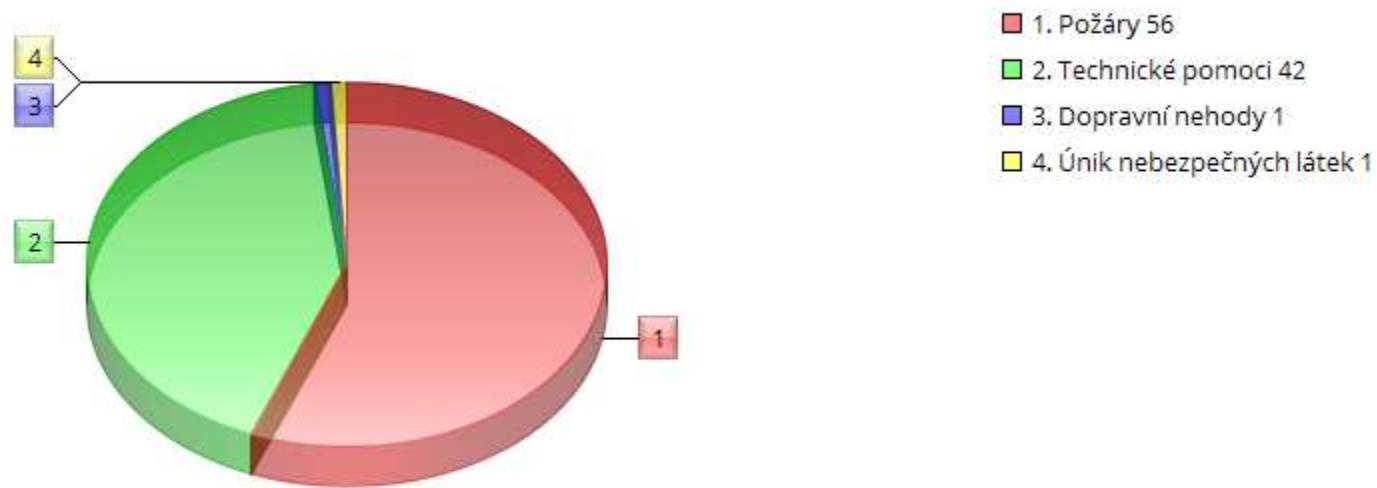

## Statistiky výjezdů a podtyp událostí JSDHO Havířov-Životice za rok 2018