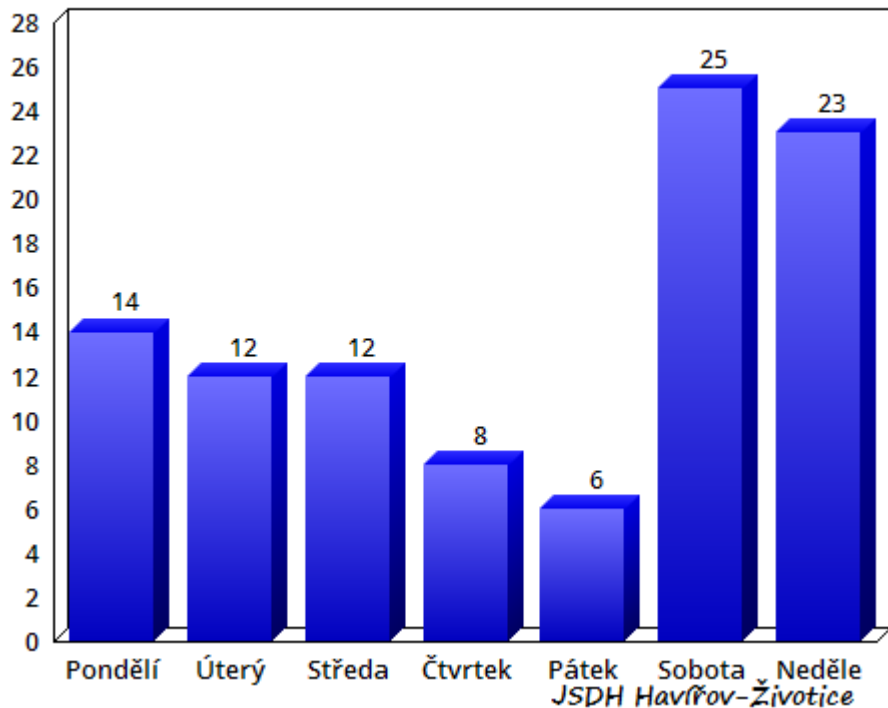

Statistika výjezdů v kalendářním týdnu