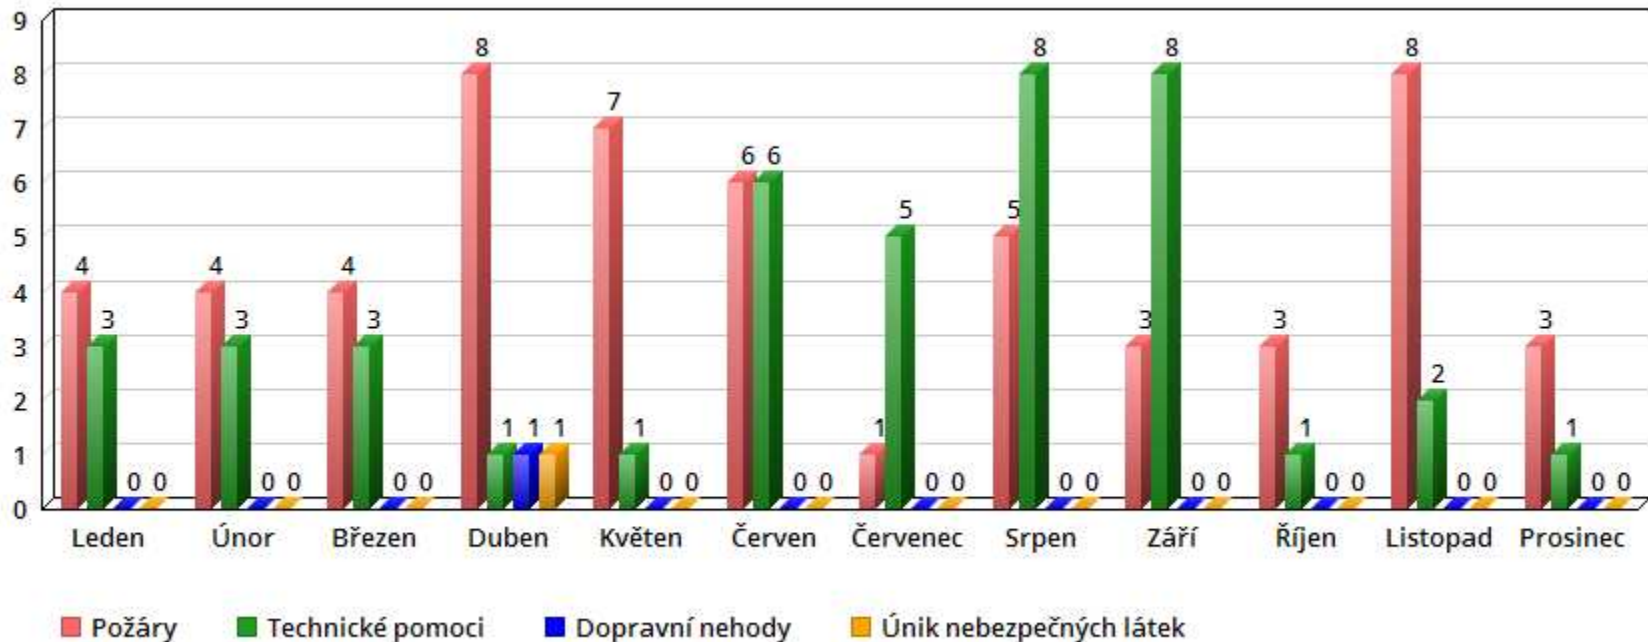

Jednotlivé výjezdy v měsících 2018